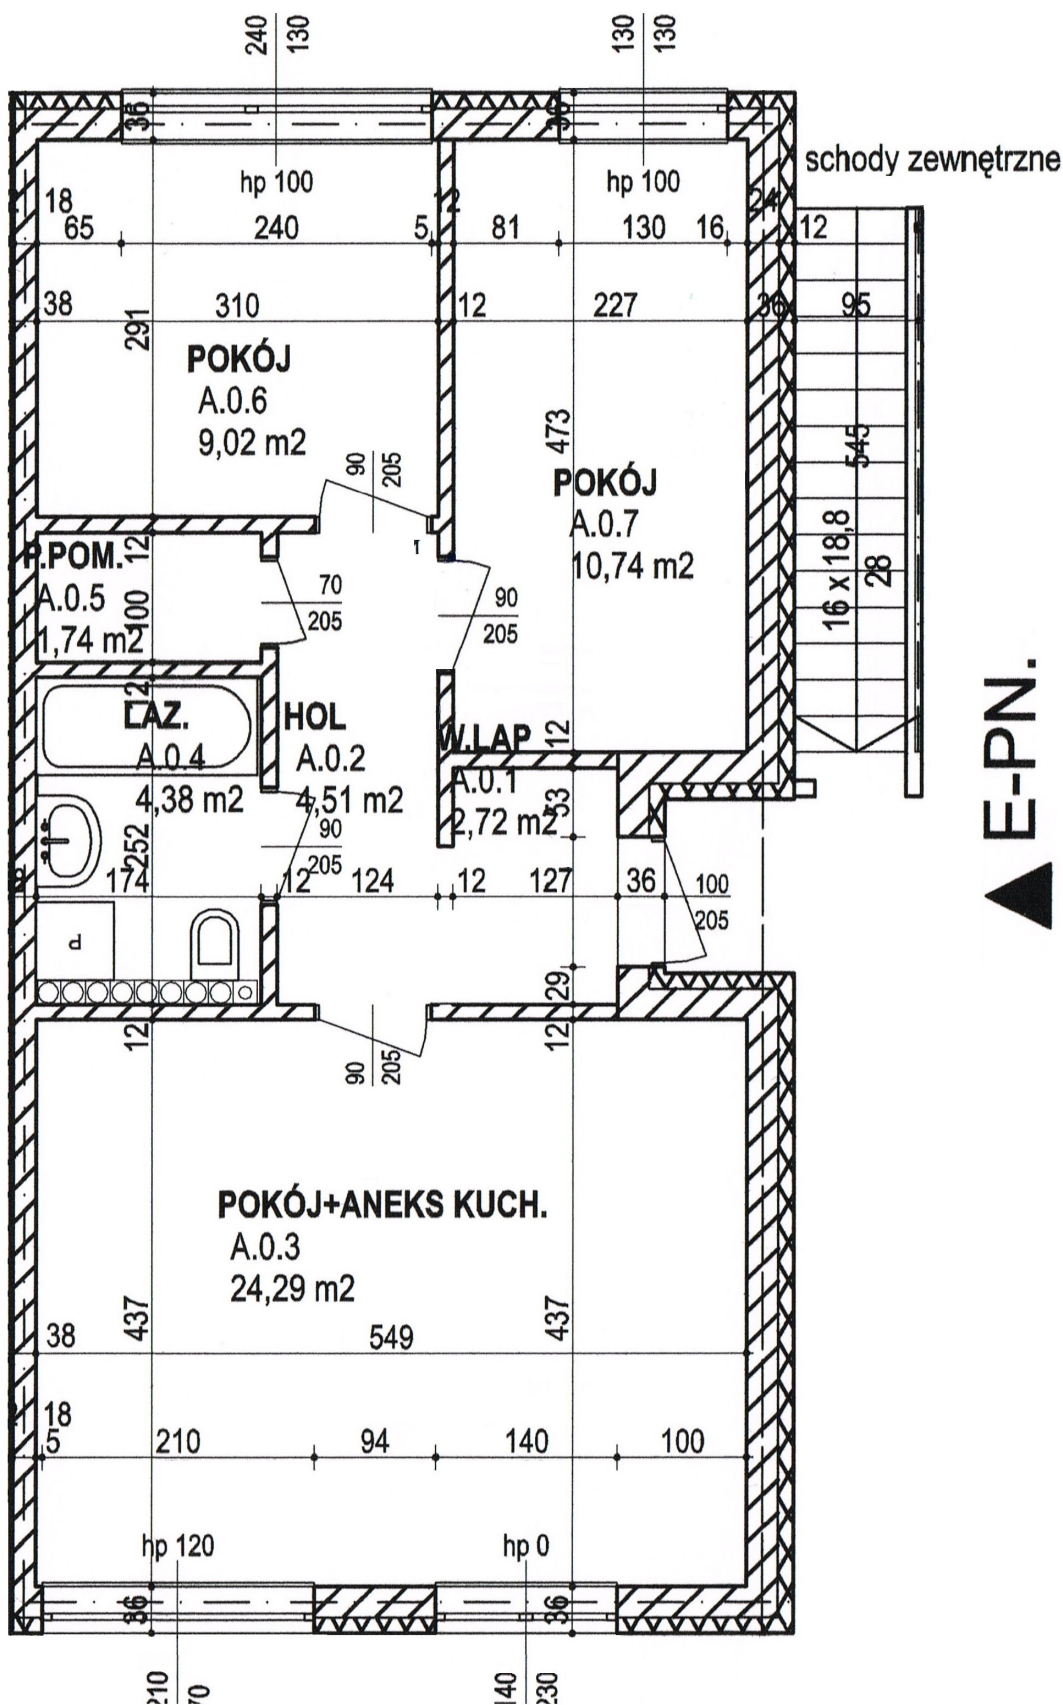

M1 karta lokalu-parter,ogród E-ZACH

ZESTAWIENIE POWIERZCHNI

lok	numer strefy	nazwa strefy	powierzchnia
segA lok.M1	A.0.1	W.LAP	2,72
segA lok.M1	A.0.2	HOL	4,51
segA lok.M1	A.0.3	POKÓJ+ANEKS KUCH.	24,29
segA lok.M1	A.0.4	LAZ.	4,38
segA lok.M1	A.0.5	P.POM.	1,74
segA lok.M1	A.0.6	POKÓJ	9,02
segA lok.M1	A.0.7	POKÓJ	10,74
			57,40 m²