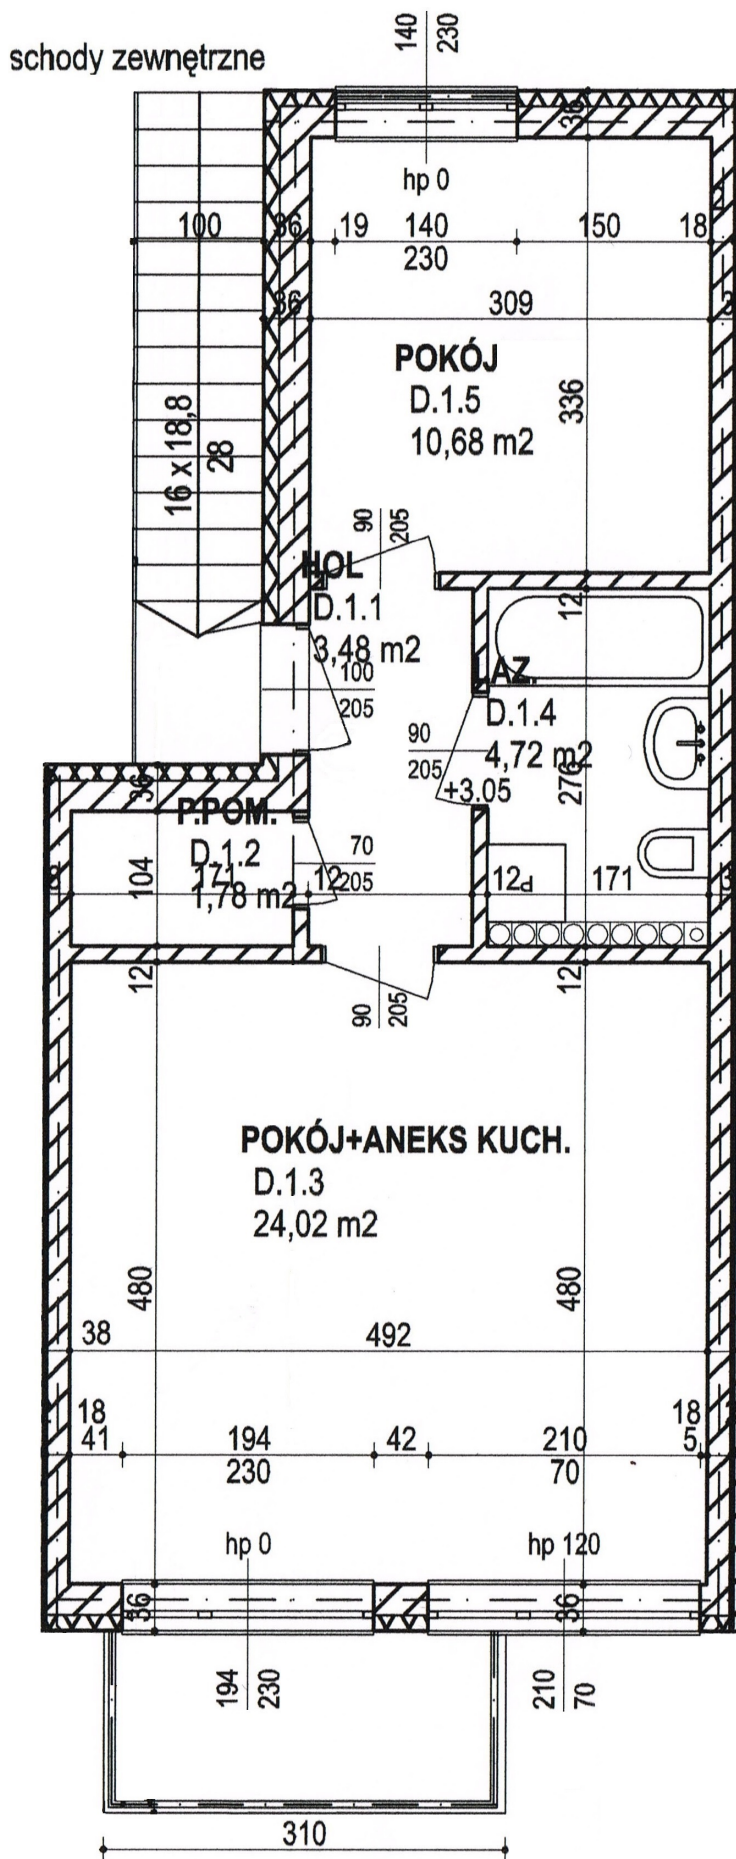

M4 karta lokalu-piętro, balkon E-ZACH

ZESTAWIENIE POWIERZCHNI

lokal	numer strefy	nazwa strefy	powierzchnia
segB lok.M4	D.1.1	HOL	3,48
segB lok.M4	D.1.2	P.POM.	1,78
segB lok.M4	D.1.3	POKÓJ+ANEKS KUCH.	24,02
segB lok.M4	D.1.4	LAZ.	4,72
segB lok.M4	D.1.5	POKÓJ	10,68
			44,68 m²