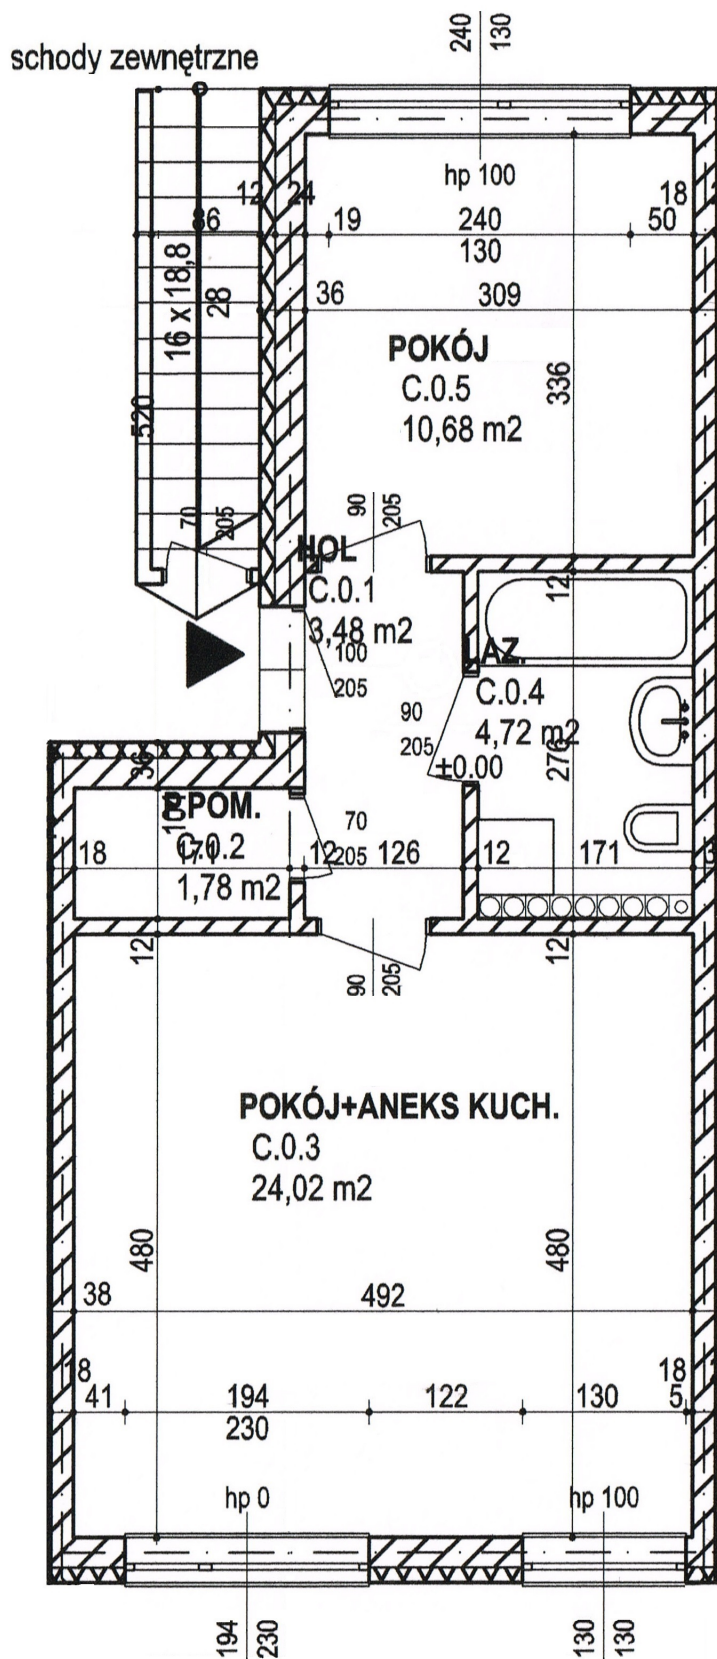

M13 karta lokalu-parter,ogród E-ZACH ▼

ZESTAWIENIE POWIERZCHNI

lokal	numer strefy	nazwa strefy	powierzchnia
segB lok.M13	C.0.1	HOL	3,48
segB lok.M13	C.0.2	P.POM.	1,78
segB lok.M13	C.0.3	POKÓJ+ANEKS KUCH.	24,02
segB lok.M13	C.0.4	LAZ.	4,72
segB lok.M13	C.0.5	POKÓJ	10,68
			44,68 m²