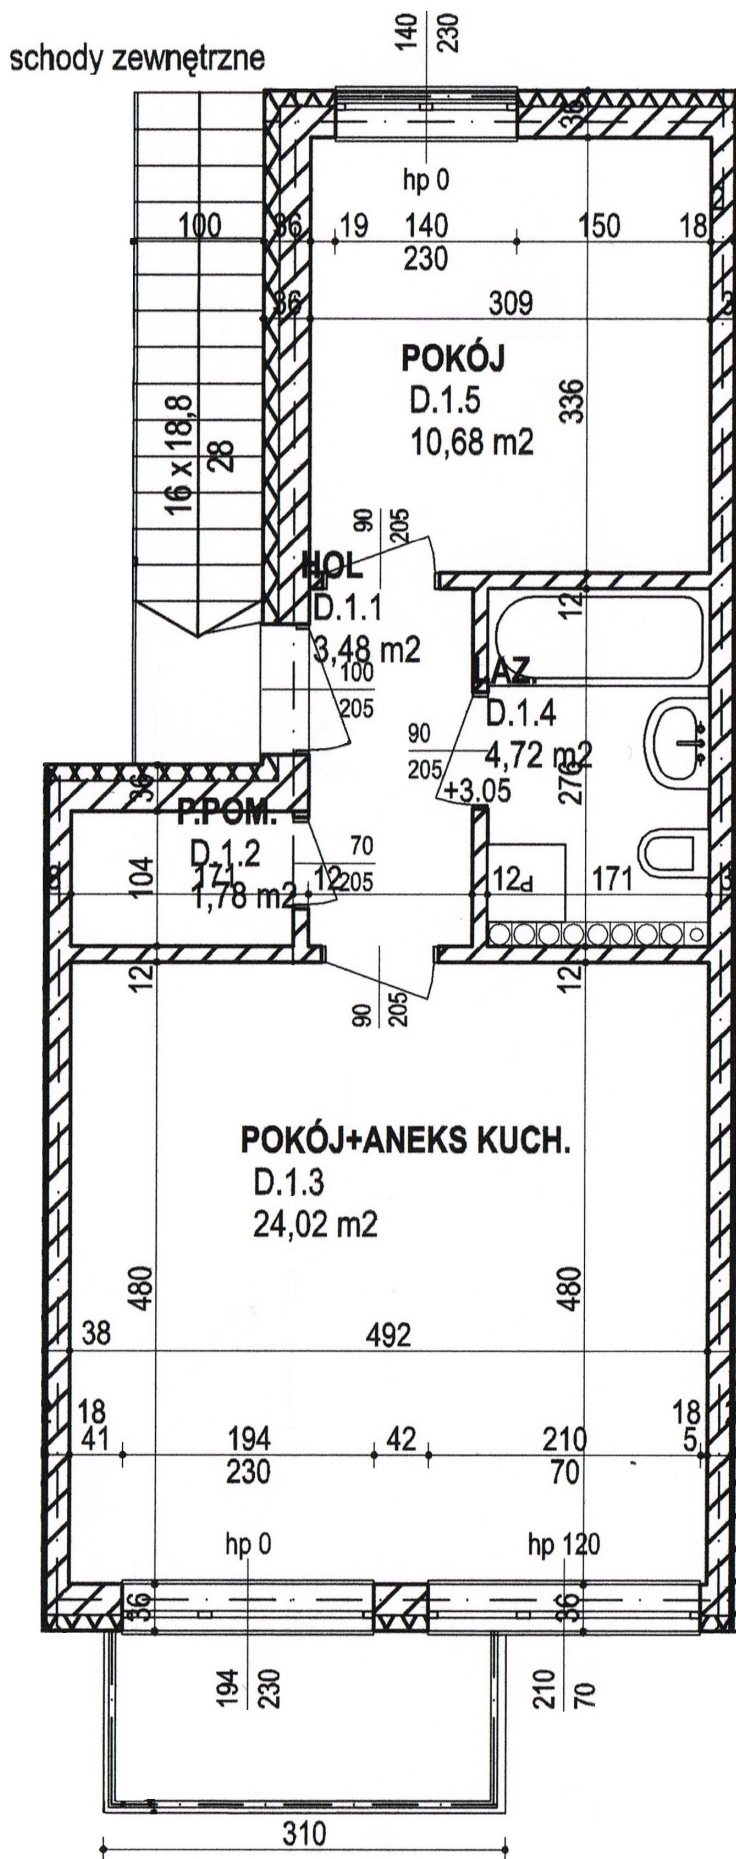

M14 karta lokalu-piętro,balkon E-ZACH ▼

ZESTAWIENIE POWIERZCHNI

lokal	numer strefy	nazwa strefy	powierzchnia
segB lok.M14	D.1.1	HOL	3,48
segB lok.M14	D.1.2	P.POM.	1,78
segB lok.M14	D.1.3	POKÓJ+ANEKS KUCH.	24,02
segB lok.M14	D.1.4	LAZ.	4,72
segB lok.M14	D.1.5	POKÓJ	10,68
			44,68 m²