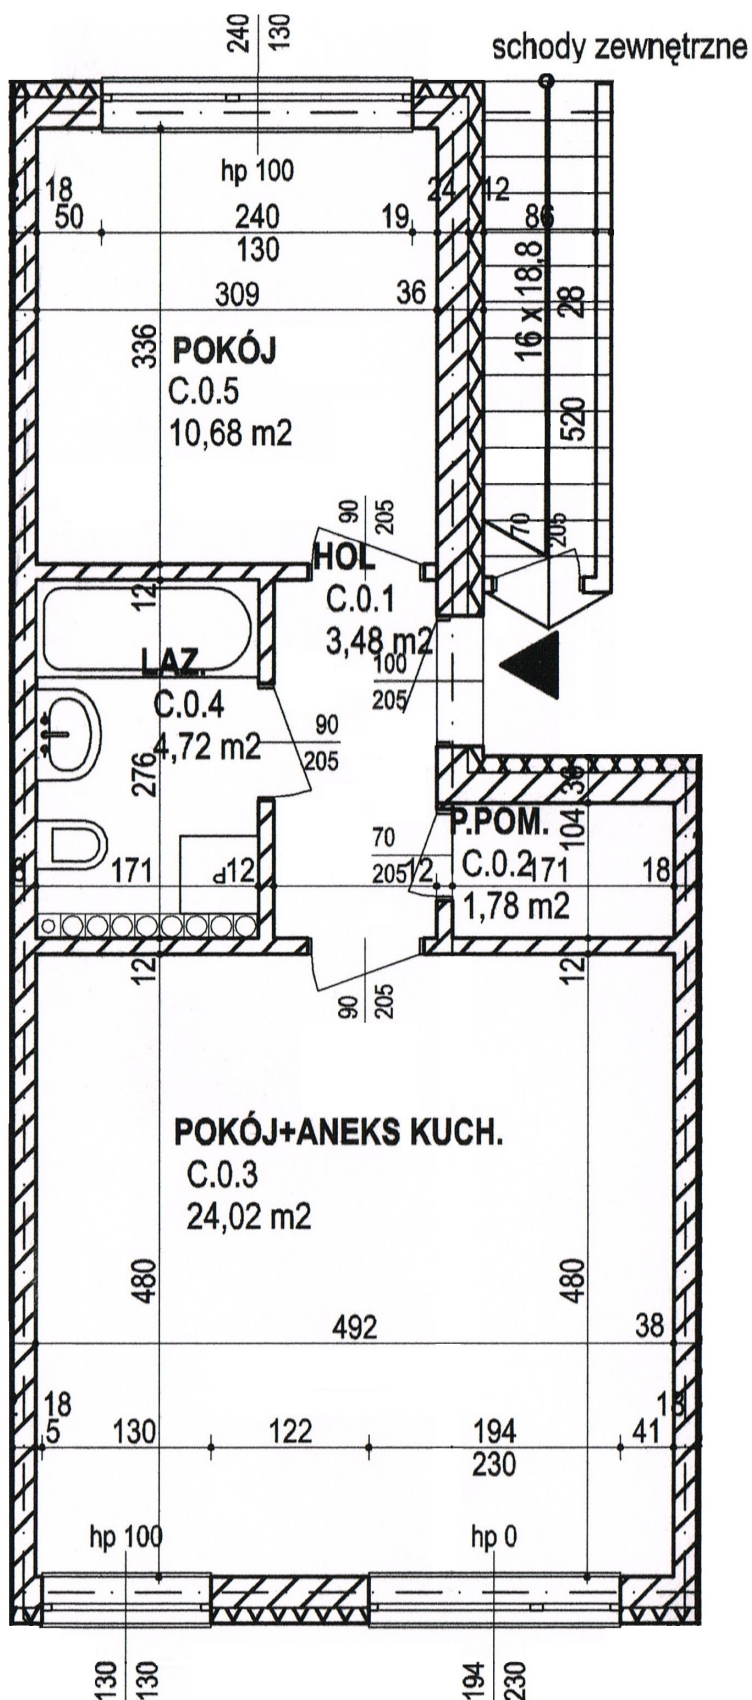

M17 karta lokalu-parter,ogród E-ZACH

ZESTAWIENIE POWIERZCHNI

lokal	numer strefy	nazwa strefy	powierzchnia
segB lok.M17	C.0.1	HOL	3,48
segB lok.M17	C.0.2	P.POM.	1,78
segB lok.M17	C.0.3	POKÓJ+ANEKS KUCH.	24,02
segB lok.M17	C.0.4	LAZ.	4,72
segB lok.M17	C.0.5	POKÓJ	10,68
			44,68 m²