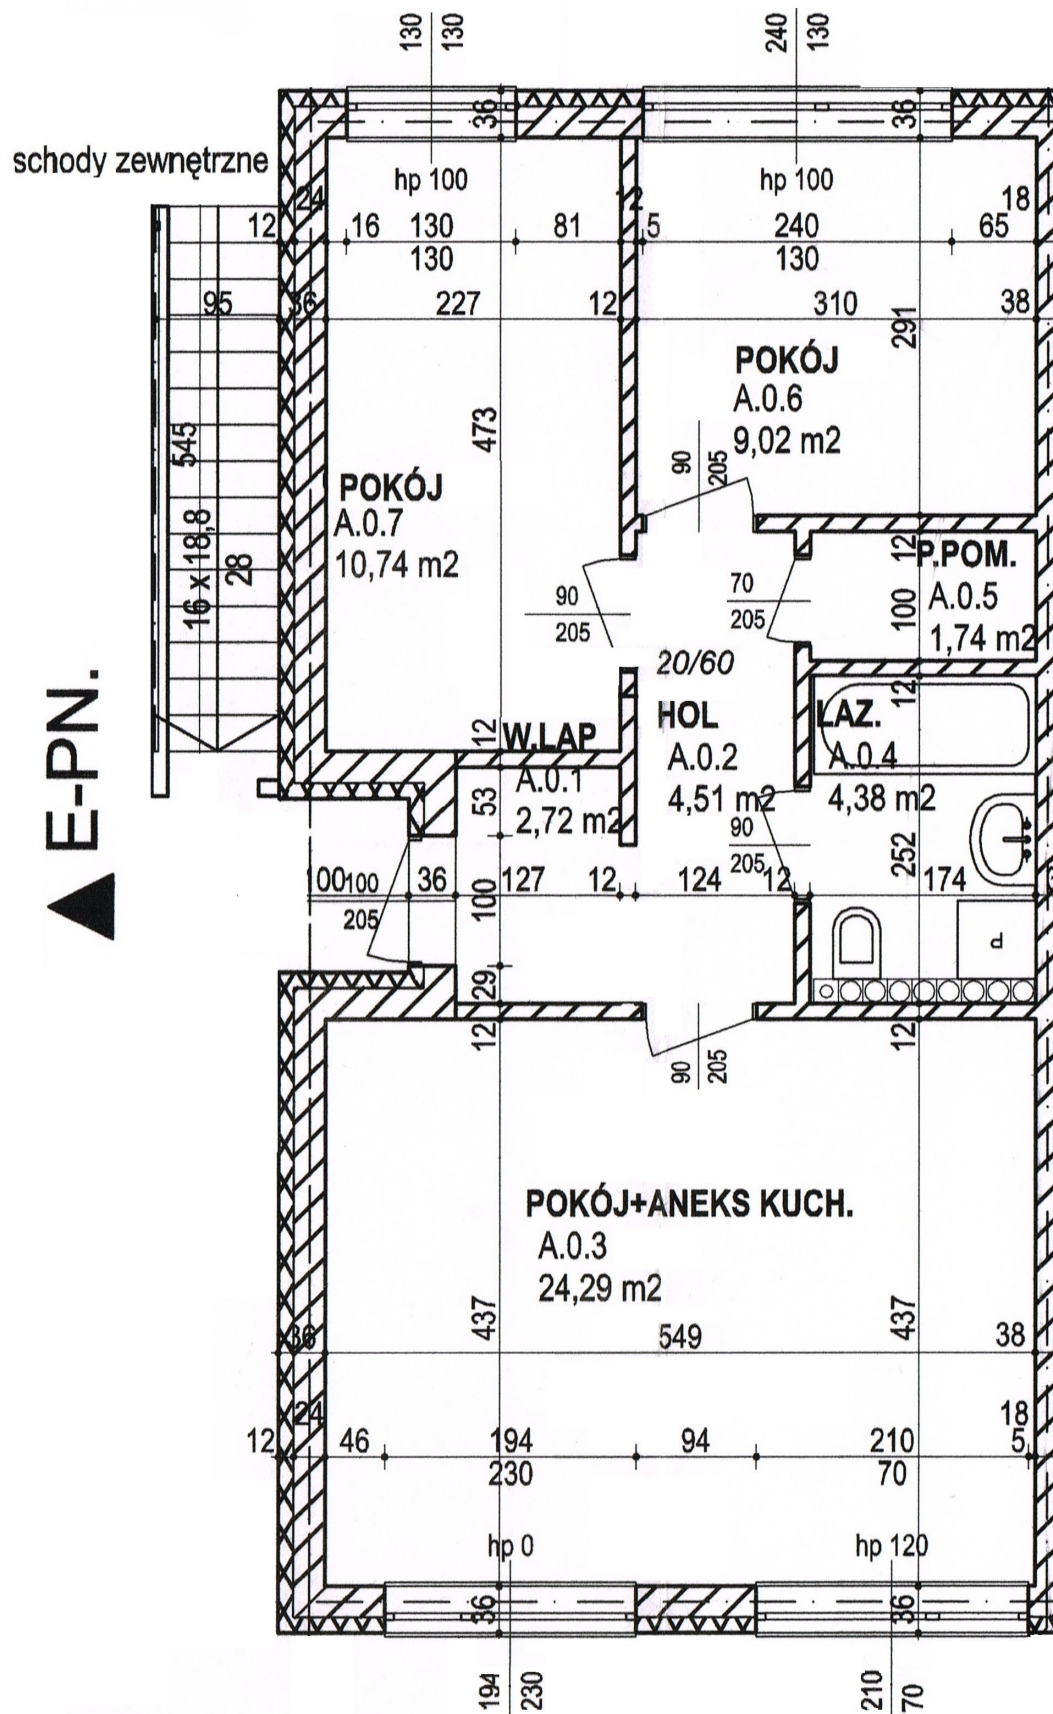

M19 karta lokalu-parter,ogród E-ZACH

ZESTAWIENIE POWIERZCHNI

lokal	numer strefy	nazwa strefy	powierzchnia
segA lok.M19	A.0.1	W.LAP	2,72
segA lok.M19	A.0.2	HOL	4,51
segA lok.M19	A.0.3	POKÓJ+ANEKS KUCH.	24,29
segA lok.M19	A.0.4	LAZ.	4,38
segA lok.M19	A.0.5	P.POM.	1,74
segA lok.M19	A.0.6	POKÓJ	9,02
segA lok.M19	A.0.7	POKÓJ	10,74
			57,40 m2