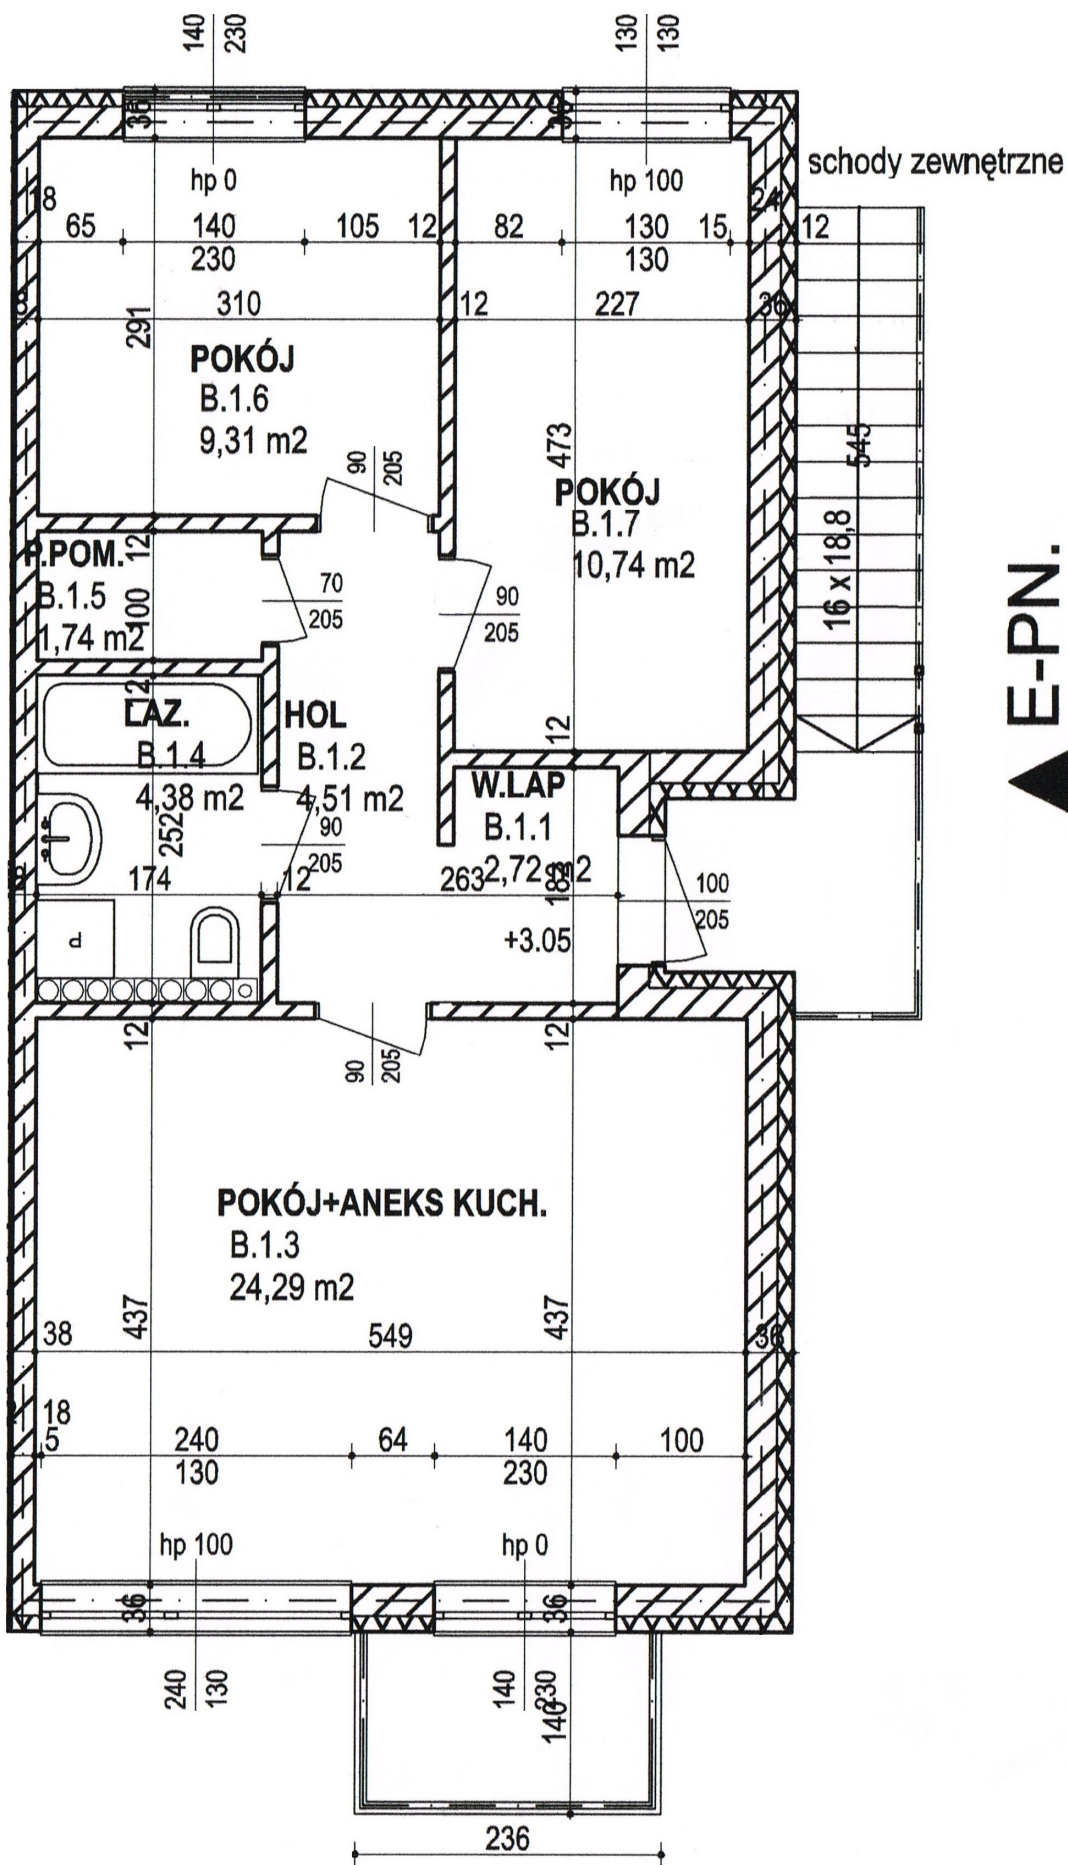

M22 karta lokalu-piętro, balkon E-ZACH

ZESTAWIENIE POWIERZCHNI

lok.	numer strefy	nazwa strefy	powierzchnia
segA lok.M22	B.1.1	W.LAP	2,72
segA lok.M22	B.1.2	HOL	4,51
segA lok.M22	B.1.3	POKÓJ+ANEKS KUCH.	24,29
segA lok.M22	B.1.4	LAZ.	4,38
segA lok.M22	B.1.5	P.POM.	1,74
segA lok.M22	B.1.6	POKÓJ	9,31
segA lok.M22	B.1.7	POKÓJ	10,74
			57,69 m²