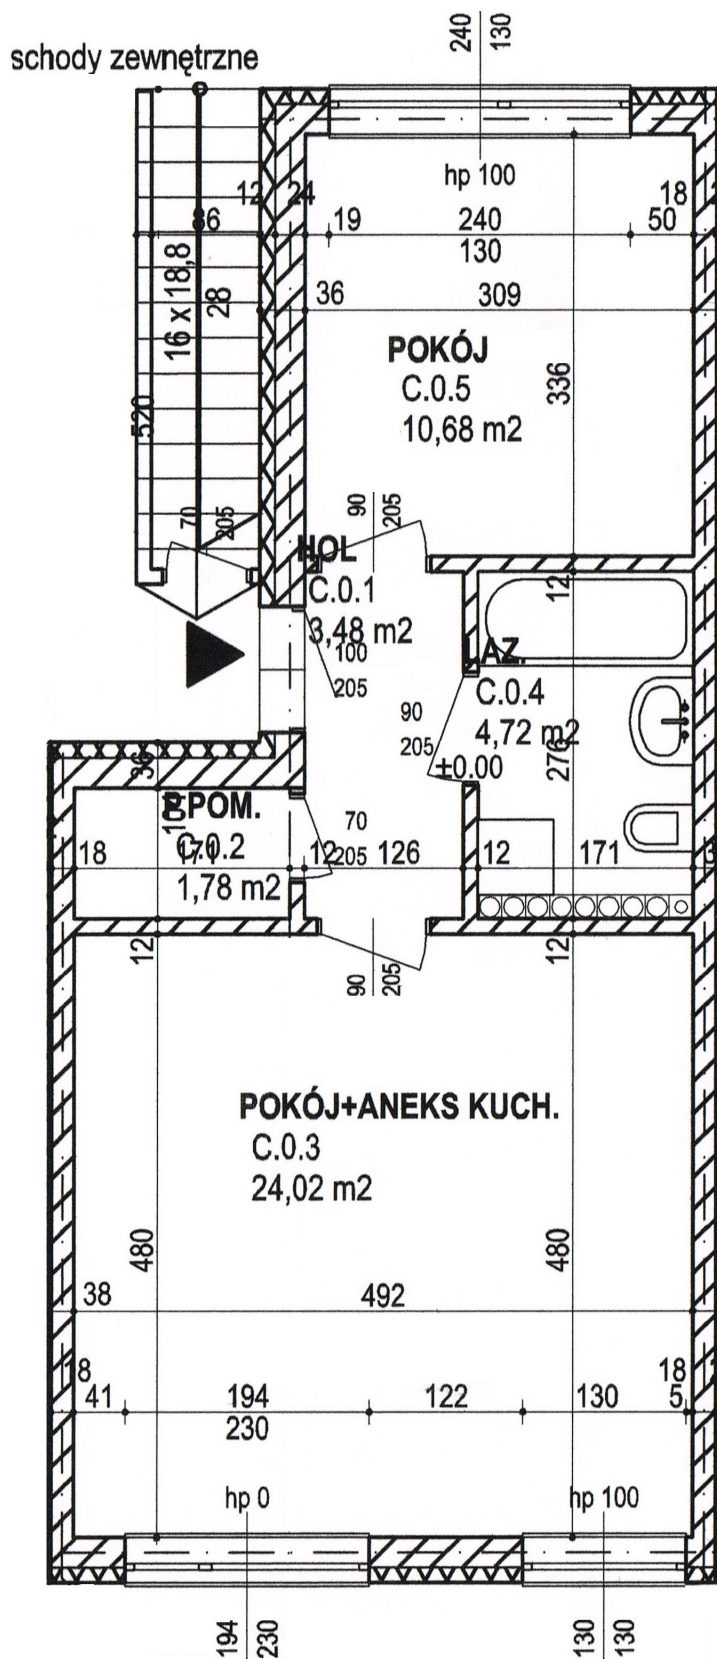

M23 karta lokalu-parter,ogród E-ZACH ▼

ZESTAWIENIE POWIERZCHNI

lokal	numer strefy	nazwa strefy	powierzchnia
segB lok.M23	C.0.1	HOL	3,48
segB lok.M23	C.0.2	P.POM.	1,78
segB lok.M23	C.0.3	POKÓJ+ANEKS KUCH.	24,02
segB lok.M23	C.0.4	LAZ.	4,72
segB lok.M23	C.0.5	POKÓJ	10,68
			44,68 m²