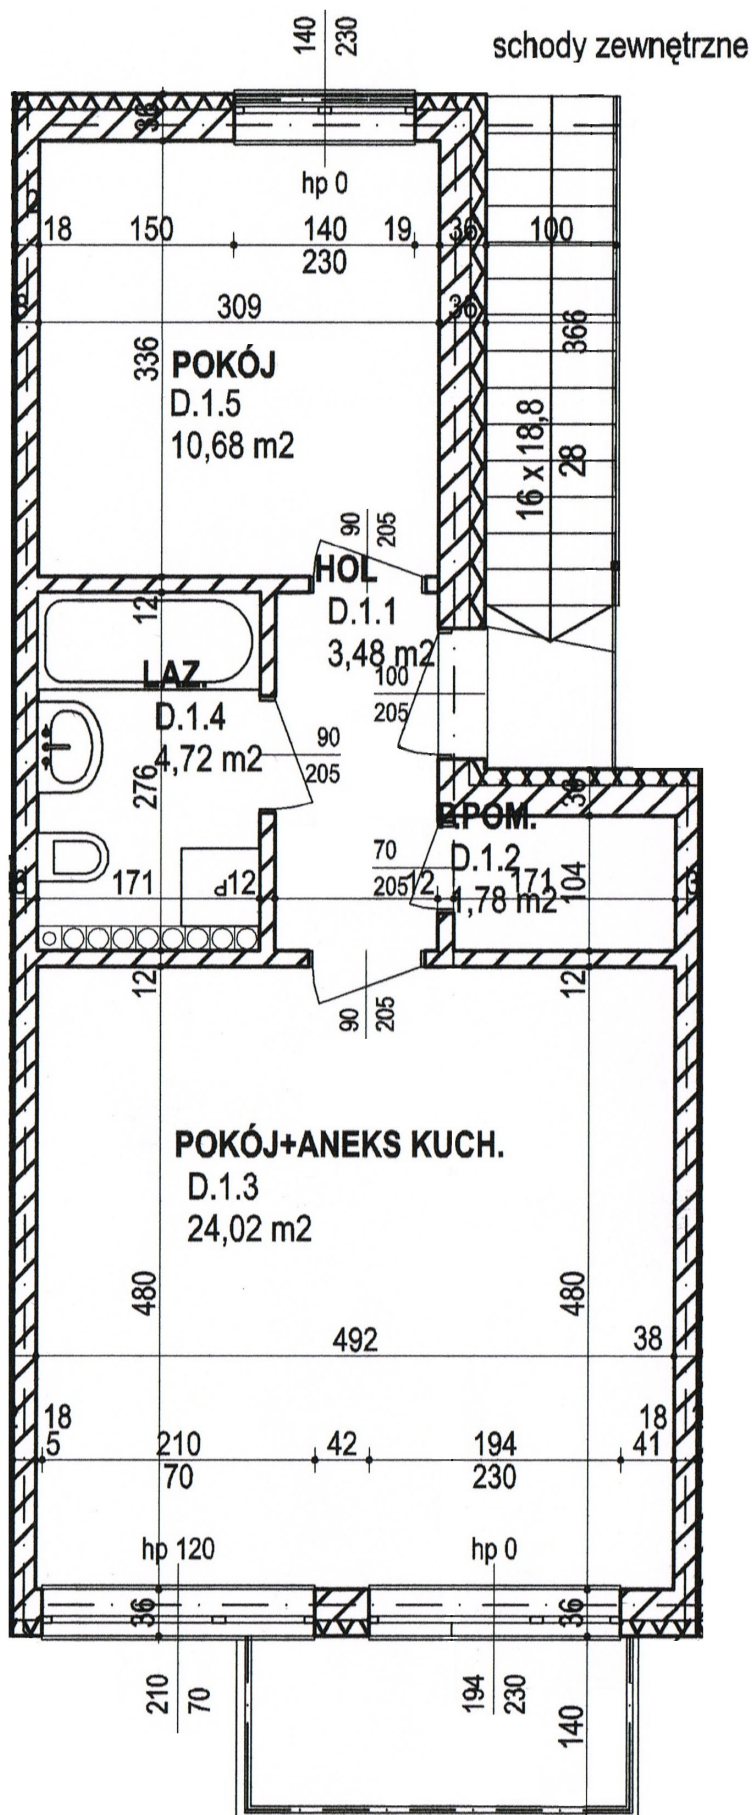

M28 karta lokalu-piętro, balkon E-ZACH

ZESTAWIENIE POWIERZCHNI

lokal	numer strefy	nazwa strefy	powierzchnia
segB lok.M28	D.1.1	HOL	3,48
segB lok.M28	D.1.2	P.POM.	1,78
segB lok.M28	D.1.3	POKÓJ+ANEKS KUCH.	24,02
segB lok.M28	D.1.4	LAZ.	4,72
segB lok.M28	D.1.5	POKÓJ	10,68
			44,68 m²