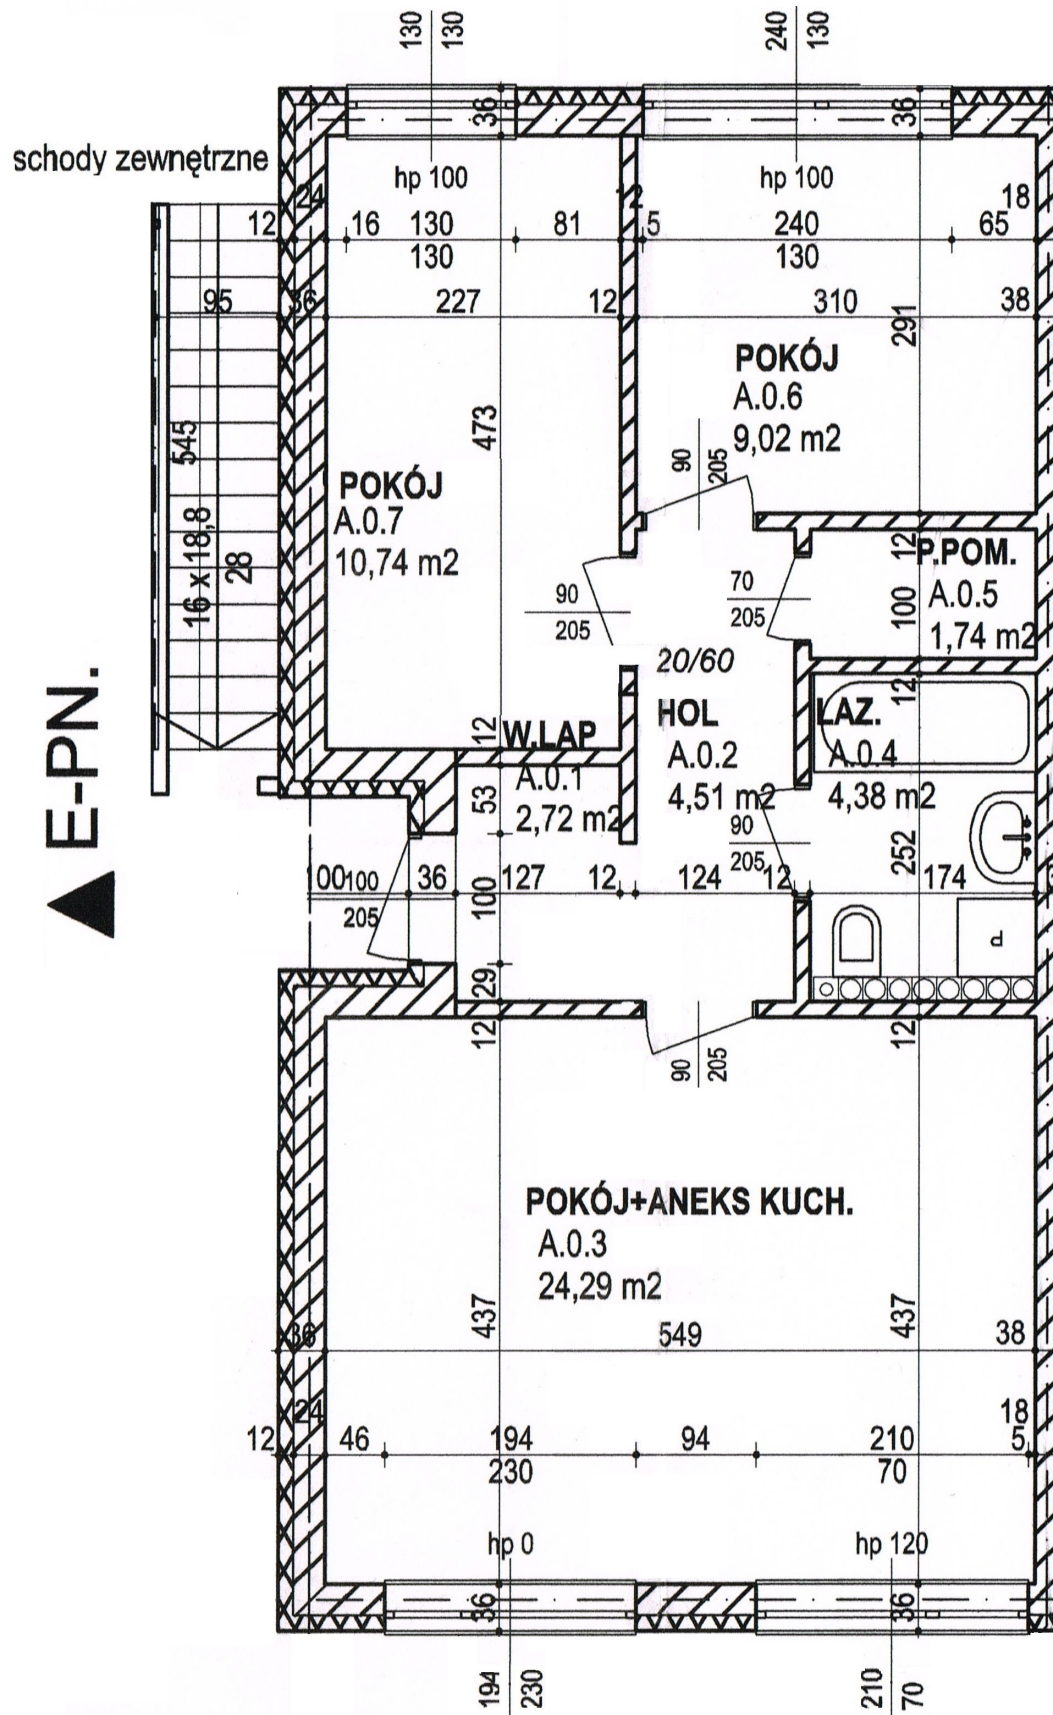

# M9 karta lokalu-parter,ogród E-ZACH

## ZESTAWIENIE POWIERZCHNI

lokal	numer strefy	nazwa strefy	powierzchnia
segA lok.M9	A.0.1	W.LAP	2,72
segA lok.M9	A.0.2	HOL	4,51
segA lok.M9	A.0.3	POKÓJ+ANEKS KUCH.	24,29
segA lok.M9	A.0.4	LAZ.	4,38
segA lok.M9	A.0.5	P.POM.	1,74
segA lok.M9	A.0.6	POKÓJ	9,02
segA lok.M9	A.0.7	POKÓJ	10,74
			<b>57,40 m2</b>