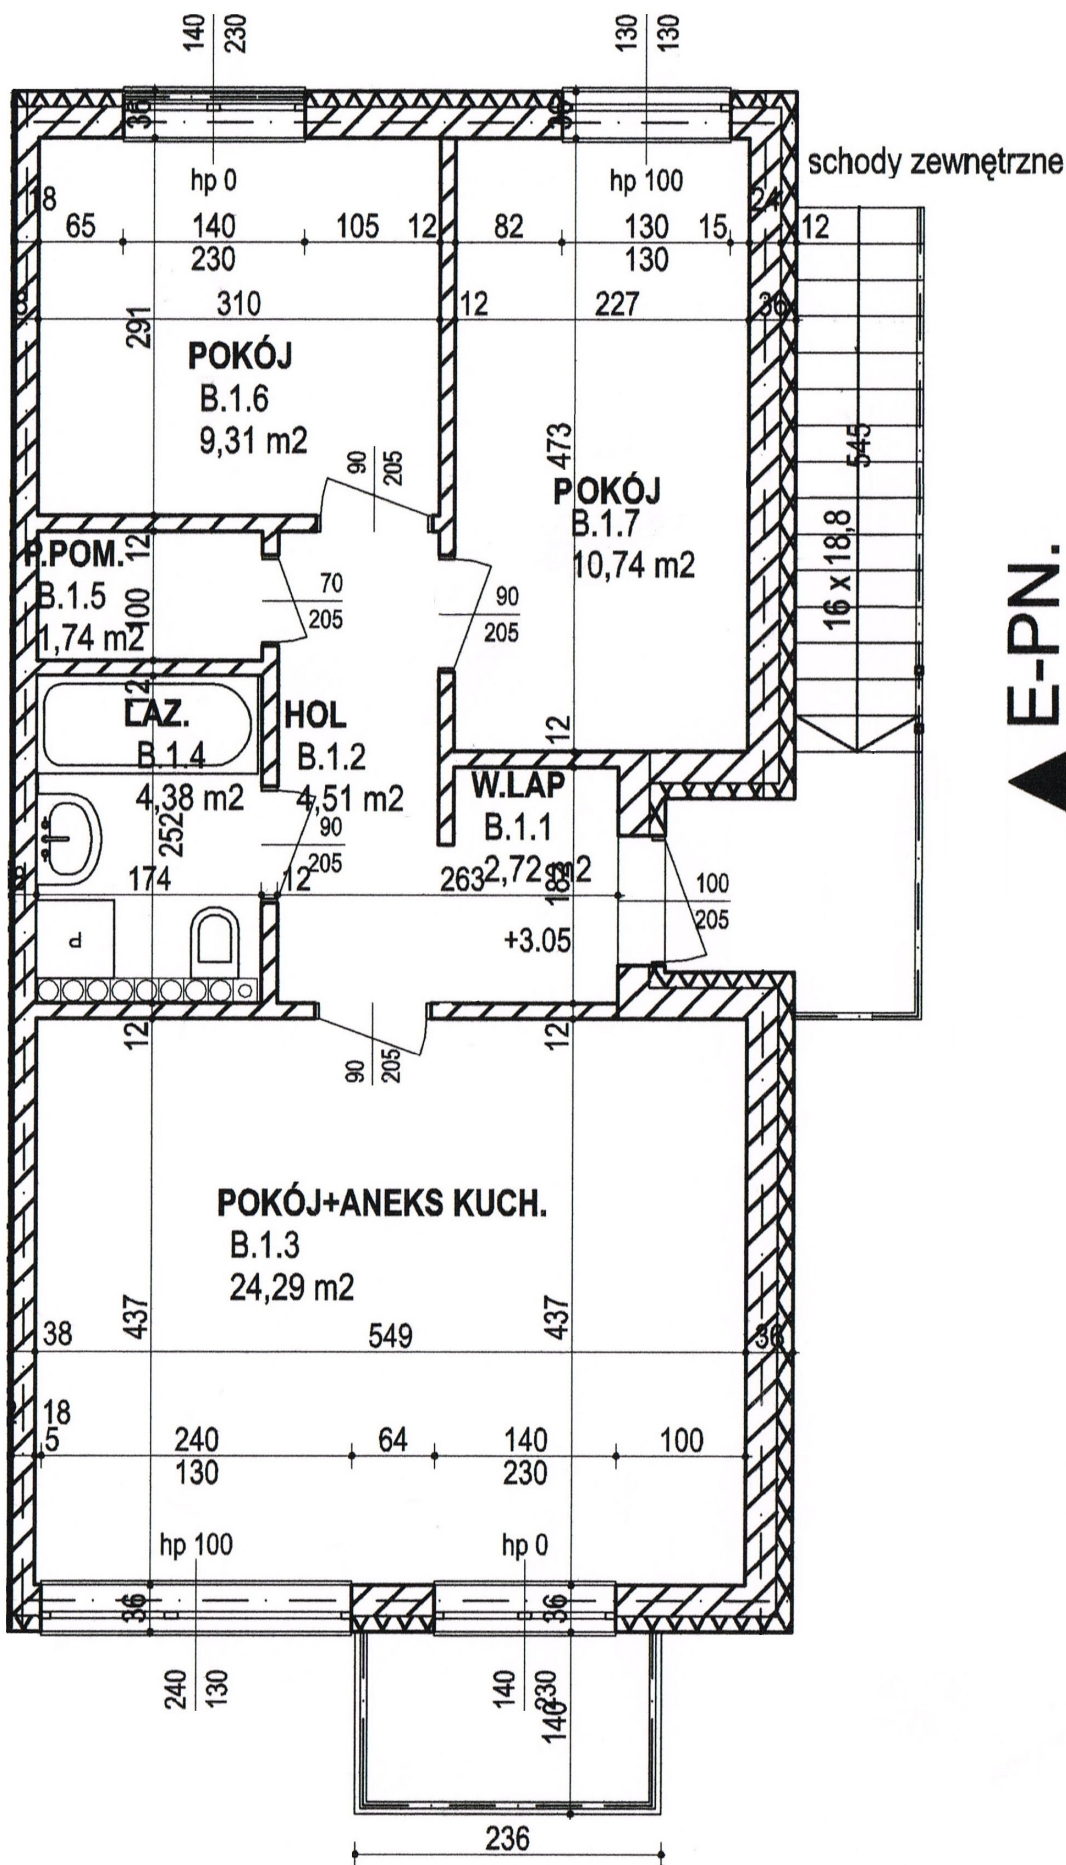

# M12 karta lokalu-piętro, balkon E-ZACH ▼

## ZESTAWIENIE POWIERZCHNI

lokal	numer strefy	nazwa strefy	powierzchnia
segA lok.M12	B.1.1	W.LAP	2,72
segA lok.M12	B.1.2	HOL	4,51
segA lok.M12	B.1.3	POKÓJ+ANEKS KUCH.	24,29
segA lok.M12	B.1.4	LAZ.	4,38
segA lok.M12	B.1.5	P.POM.	1,74
segA lok.M12	B.1.6	POKÓJ	9,31
segA lok.M12	B.1.7	POKÓJ	10,74
			<b>57,69 m<sup>2</sup></b>