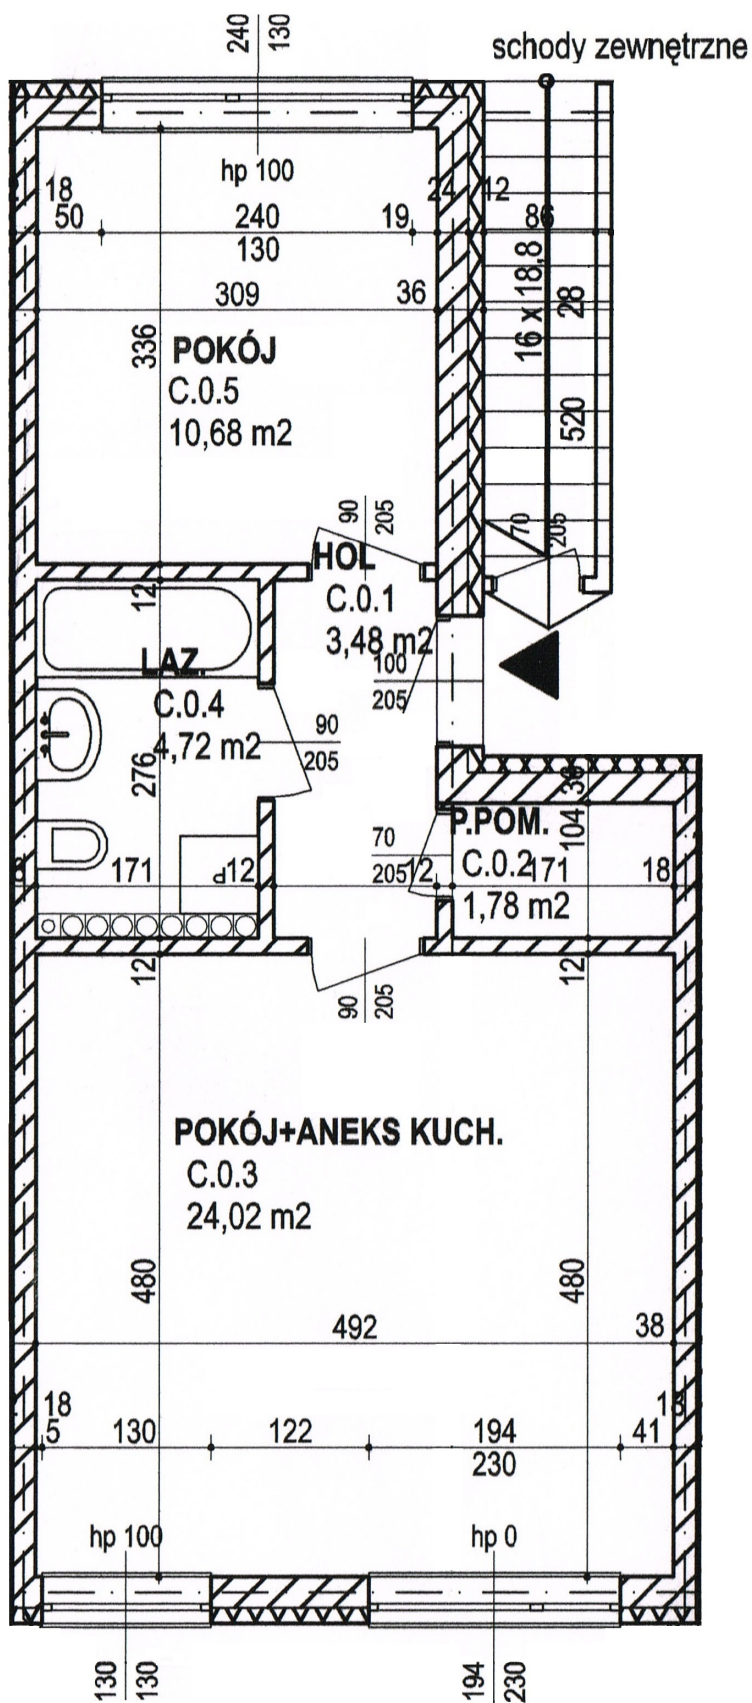

M27 karta lokalu-parter,ogród E-ZACH

ZESTAWIENIE POWIERZCHNI

lokal	numer strefy	nazwa strefy	powierzchnia
segB lok.M27	C.0.1	HOL	3,48
segB lok.M27	C.0.2	P.POM.	1,78
segB lok.M27	C.0.3	POKÓJ+ANEKS KUCH.	24,02
segB lok.M27	C.0.4	LAZ.	4,72
segB lok.M27	C.0.5	POKÓJ	10,68
			44,68 m²