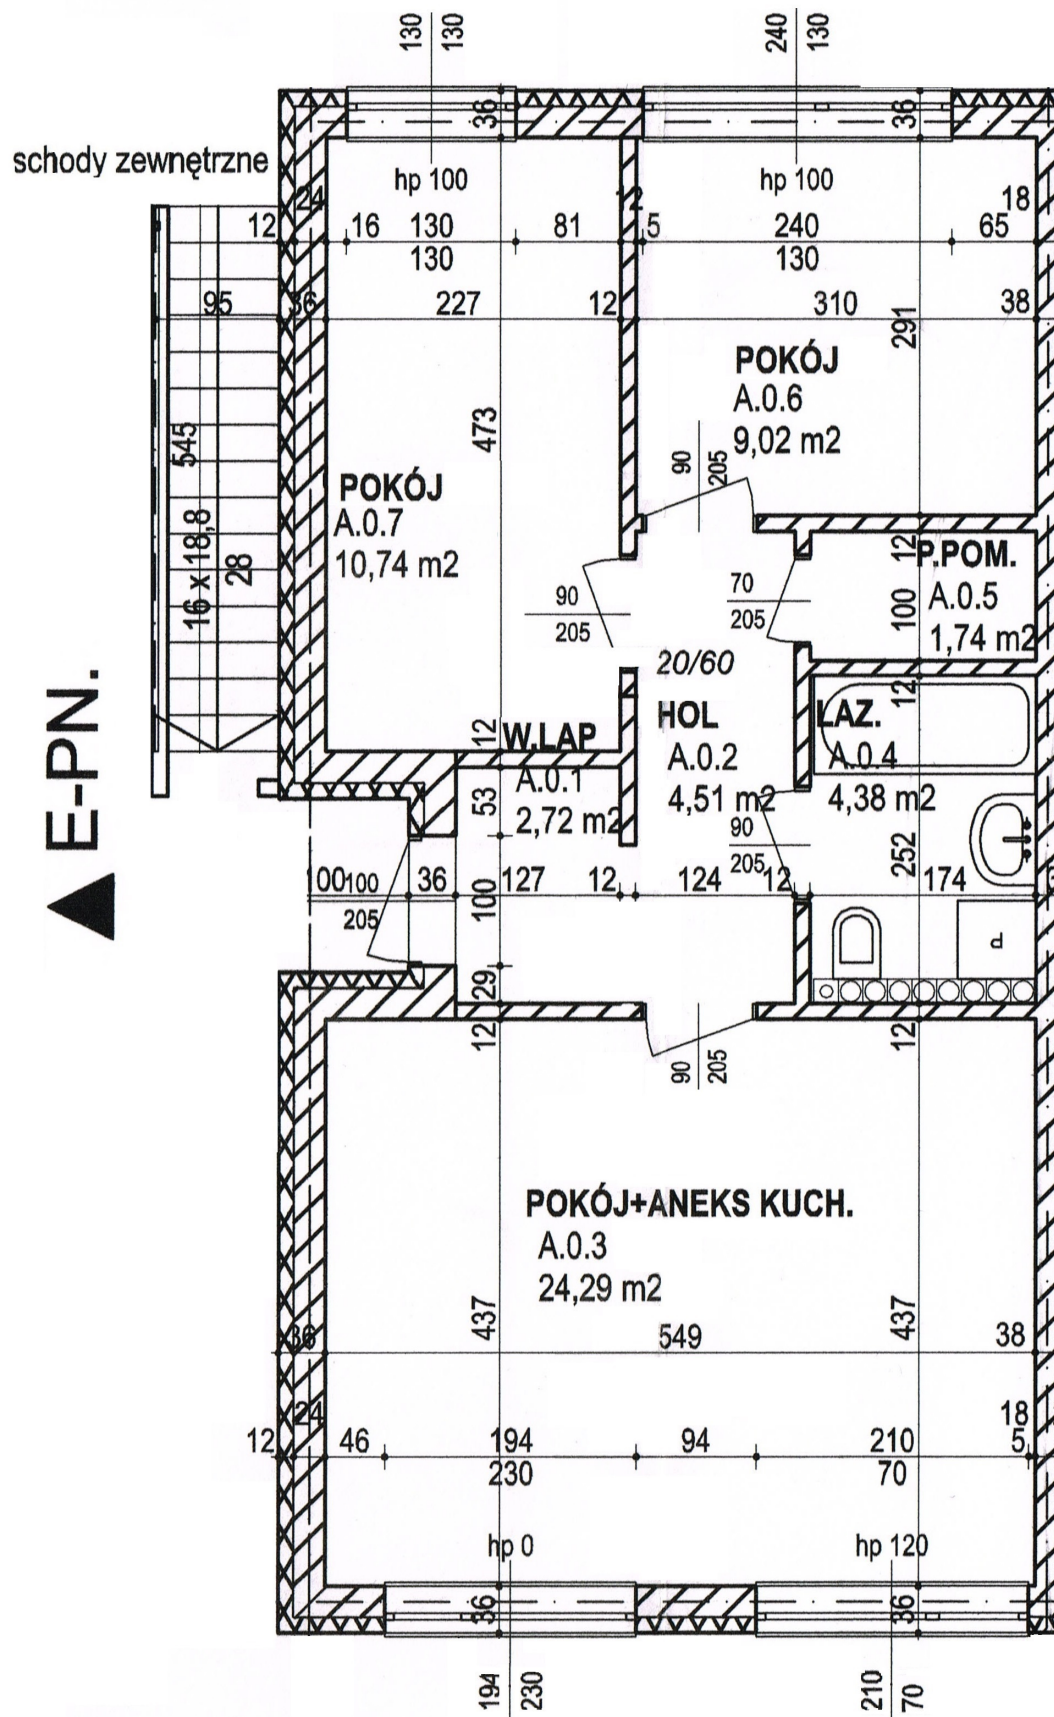

M29 karta lokalu-parter,ogród E-ZACH

ZESTAWIENIE POWIERZCHNI

lok	numer strefy	nazwa strefy	powierzchnia
segA lok.M29	A.0.1	W.LAP	2,72
segA lok.M29	A.0.2	HOL	4,51
segA lok.M29	A.0.3	POKÓJ+ANEKS KUCH.	24,29
segA lok.M29	A.0.4	LAZ.	4,38
segA lok.M29	A.0.5	P.POM.	1,74
segA lok.M29	A.0.6	POKÓJ	9,02
segA lok.M29	A.0.7	POKÓJ	10,74
			57,40 m2